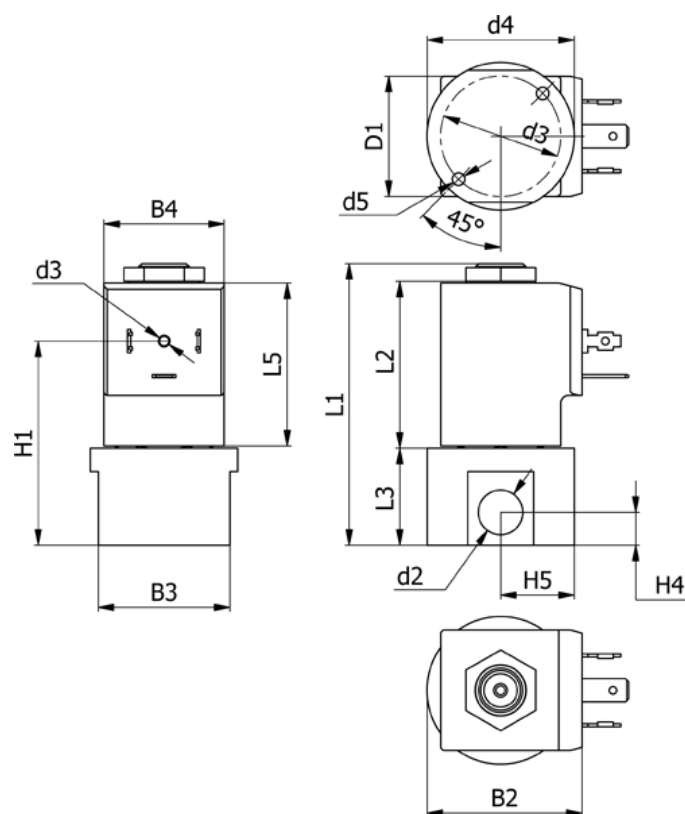

Varenummer: 588Q3C408XE0671  
 Beskrivelse: Magnetventil type Q3C408.XE0.671 3/2 NC  
 24 VDC dyse 0,8 hus i Rustfast AISI 316 Portstr. G1/4"

## Mål

B2 = 40	H1 = 52.5	Ventilfunktion = 3/2 NC
B3 = 34	H4 = 8.5	
B4 = 31	H5 = 19	
d2 = G1/4"	L1 = 72.6	
d3 = M3x4	L3 = 25	
d4 = 31	L5 = 42.5	
d5 = M4x8	Lysning = 0.8	
Flow = 0.5	Spænding = 24 VDC	